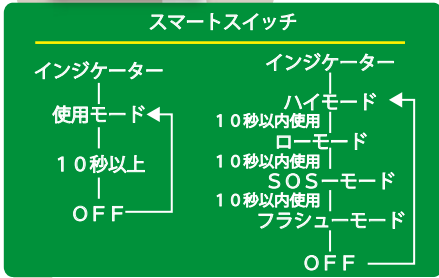

GTR1300

Li-ion
充電式

AC電源 / 充電電池併用モデル
ムラ無く広範囲を均一に照射

High Mode 連続点灯	3.0 時間	明るさ High Mode	1300 ルーメン
Low Mode 連続点灯	5.0 時間	明るさ Low Mode	600 ルーメン
電源	専用電池 Li-ion	防水 防塵	IP64 取得
		スマートスイッチ	
		ピンジャック充電	

明るさ
1300
ルーメン

定価：オープン

ボディカラー	/	ブラック
ボディサイズ	/	126×170×46mm
本体重量	/	500g
本体材質	/	耐熱樹脂
光源	/	COBLED
実用点灯時間	/	3h(High) / 5h(Low) / 6h(SOS) / 6h(Flash)
明るさ	/	1300lm/600lm/1250lm/1250lm
	/	100V 使用時約 600 ~ 700lm
充電時間	/	約2時間~2.5時間
防水等級	/	IP64
付属品	/	専用アダプター
J A N	/	4571259272310

好きな角度で固定できる
強力マグネット搭載

薄板(目安3mm以上)の鉄では
磁力が半減しますので自重
できない場合もございます

鉄骨に貼りつけて上から下まで
照らしたい方向を照らせる

手に持って移動時にも
使用可能

ハンドル可動域180°

ハンドルにマグネット内蔵
金属に貼りつけて使用可能

New technology
100V電源接続使用で
明るさ変わらずに一日中使える

ハンドルにマグネット搭載
鉄骨に貼りつけて使い方無限大
ハンドル角度調整従来品の3.5倍
細かな角度調整が可能