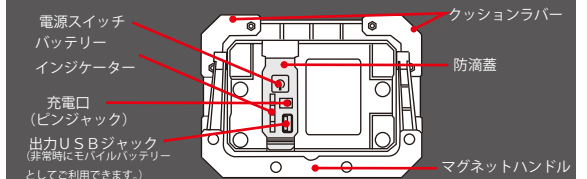

好きな角度で固定できる
強力マグネット搭載

薄板(目安3mm以上)の鉄では
磁力が半減しますので自重
できない場合もございます

鉄骨に貼りつけて上から下まで
照らしたい方向を照らせる

手に持って移動時にも
使用可能

ハンドル可動域180°

ハンドルにマグネット内蔵
金属に貼りつけて使用可能

New technology
100V電源接続使用で
明るさ変わらずに一日中使える

ハンドルにマグネット搭載
鉄骨に貼りつけて使い方無限大
ハンドル角度調整従来品の3.5倍
細かな角度調整が可能