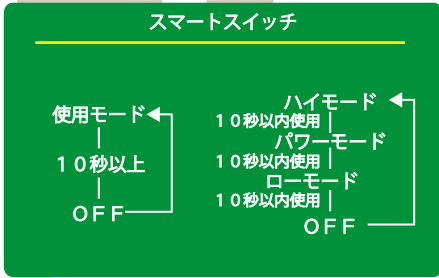

RVH07

GLANZ®

2019秋 NEW モデル

1M 先で 1.5mの綺麗なサークル照射 ムラ無く広範囲を均一に照射

明るさ
600
ルーメン

Power Mode 連続点灯	4.5 時間	明るさ Power Mode	600 ルーメン
High Mode 連続点灯	7.0 時間	明るさ High Mode	260 ルーメン
Low Mode 連続点灯	35.0 時間	明るさ Low Mode	30 ルーメン
電源	単4電池 × 3本	防水 防塵	IPX4 取得

スマートスイッチ

衝撃の軽さ 100g以下 超軽量

定価：オープン

ボディカラー	/ ブラック
ボディサイズ	/ 48×67×55mm
本体重量	/ 55g
本体材質	/ 樹脂
光源	/ XPG2 (高輝度チップ型 1LED)
実用点灯時間	/ 7h(High) / 4.5h(POWER) / 35h(Low)

明るさ	/ 260lm/600lm/30lm
電源	/ 単4系電池 × 3本
防水等級	/ IPX4
付属品	/ 布バンド、ヘルメットクリップ4個、テスト電池
JAN	/ 4571259271986

本体重量約 55g
電池込み重量約 90g

ヘルメットクリップ4個付属
ユーザー様のご意見反映③

手袋をしていても
廻しやすい大口徑ベゼル
ユーザー様のご意見反映①

手袋をしていても
押し易いスイッチ
ユーザー様のご意見反映②

後頭部に電池 BOX
無し
ユーザー様のご意見反映④