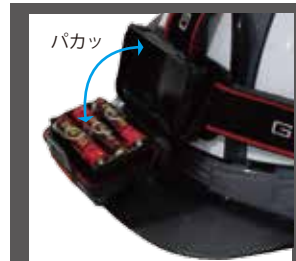

### 作業現場から釣り、レジャーまで 幅広く使える本格軽量コンパクトモデル

#### フォーカス機能

ベゼルを矢印方向  
に廻すと散光します

直径  
約1500mm  
A4 用紙  
参考サイズ  
散光時スペック  
(1m 離れて照射した状態)

ベゼルを矢印方向  
に廻すと集光します

約37mm  
直径  
集光時スペック  
(1m 離れて照射した状態)

角度振り約90度

手袋をしていても  
押し易い BIG スイッチ

ヘルメットに装着した状態  
で電池交換がしやすい