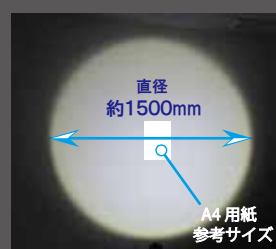

### 衝撃の軽さ 100g以下 超軽量

定価：オープン

ボディカラー	/ ブラック
ボディサイズ	/ 48×67×55mm
本体重量	/ 55g
本体材質	/ 樹脂
光源	/ XPG2 (高輝度チップ型 1LED)
実用点灯時間	/ 7h(High) / 4.5h(POWER) / 35h(Low)

明るさ	/ 260lm/600lm/30lm
電源	/ 単4系電池 × 3本
防水等級	/ IPX4
付属品	/ 布バンド、ヘルメットクリップ4個、テスト電池
JAN	/ 4571259271986

本体重量約 55g  
電池込み重量約 90g

ヘルメットクリップ4個付属  
ユーザー様のご意見反映③

手袋をしていても  
廻しやすい大口徑ベゼル  
ユーザー様のご意見反映①

手袋をしていても  
押し易いスイッチ  
ユーザー様のご意見反映②

後頭部に電池 BOX  
無し  
ユーザー様のご意見反映④

#### フォーカス機能

ベゼルを矢印方向  
に廻すと散光します

直径  
約1500mm  
A4 用紙  
参考サイズ  
散光時スペック  
(1m 離れて照射した状態)

ベゼルを矢印方向  
に廻すと集光します

約37mm  
直径  
集光時スペック  
(1m 離れて照射した状態)

角度振り約90度

手袋をしていても  
押し易い BIG スイッチ

ヘルメットに装着した状態  
で電池交換がしやすい