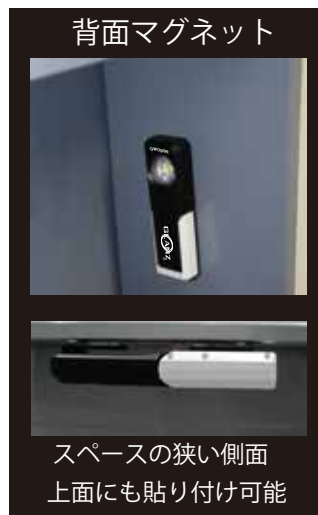

GW090R

充電式ハンディ作業灯900LM

2019新モデル

Li-ion
充電式

あらゆるシーンでフル活用

High Mode 連続点灯 5 時間	明るさ High Mode 600 ルーメン	スマートスイッチ
Power Mode 連続点灯 3.5 時間	明るさ Power Mode 900 ルーメン	ピンジャック充電
Low Mode 連続点灯 16.0 時間	明るさ Low Mode 300 ルーメン	
電源 専用電池 Li-ion	防水 防塵 IPX4 取得	

定価：オープン

ボディカラー	/	ブラック+ホワイト
ボディサイズ	/	38×62×192mm
本体重量	/	300g
本体材質	/	耐熱樹脂
光源	/	COBLED
実用点灯時間	/	3.5h(Power) / 5h(High) / 16h(Low)
明るさ	/	900lm/600lm/300lm
充電時間	/	約 2.0 時間 ~ 2.5 時間
防水等級	/	IPX4
付属品	/	専用アダプター
J A N	/	4571259272327

2時間でフルチャージ
充電が早い

初機能
消灯前約15分~5分前に
フラッシュしてサイン機能付

COBLED+ NEW レンズ
広角に照射 25cm 離れると
120cm を照射

便利 POINT!!

お問い合わせは下記販売店まで