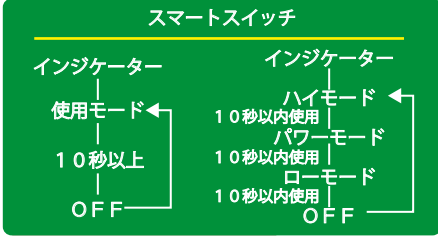

GW090R

充電式ハンディ作業灯900LM

2019新モデル

Li-ion
充電式

あらゆるシーンでフル活用

High Mode 連続点灯 5 時間	明るさ High Mode 600 ルーメン	スマートスイッチ
Power Mode 連続点灯 3.5 時間	明るさ Power Mode 900 ルーメン	ピンジャック充電
Low Mode 連続点灯 16.0 時間	明るさ Low Mode 300 ルーメン	
電源 専用電池 Li-ion	防水 防塵 IPX4 取得	

定価：オープン

ボディカラー	/	ブラック+ホワイト
ボディサイズ	/	38×62×192mm
本体重量	/	300g
本体材質	/	耐熱樹脂
光源	/	COBLED
実用点灯時間	/	3.5h(Power) / 5h(High) / 16h(Low)
明るさ	/	900lm/600lm/300lm
充電時間	/	約 2.0 時間 ~ 2.5 時間
防水等級	/	IPX4
付属品	/	専用アダプター
J A N	/	4571259272327