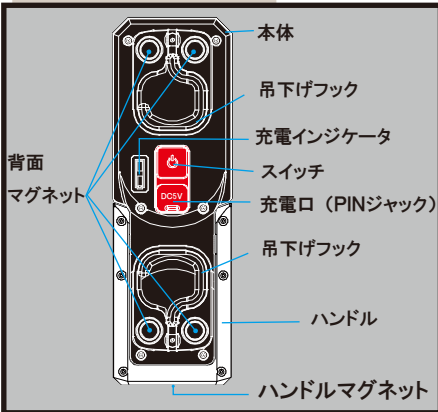

GW090R

充電式ハンディ作業灯900LM

2019新モデル

Li-ion
充電式

あらゆるシーンでフル活用

High Mode 連続点灯 5 時間	明るさ High Mode 600 ルーメン	スマートスイッチ
Power Mode 連続点灯 3.5 時間	明るさ Power Mode 900 ルーメン	ピンジャック充電
Low Mode 連続点灯 16.0 時間	明るさ Low Mode 300 ルーメン	
電源 専用電池 Li-ion	防水 防塵 IPX4 取得	

定価：オープン

ボディカラー	/	ブラック+ホワイト
ボディサイズ	/	38×62×192mm
本体重量	/	300g
本体材質	/	耐熱樹脂
光源	/	COBLED
実用点灯時間	/	3.5h(Power) / 5h(High) / 16h(Low)
明るさ	/	900lm/600lm/300lm
充電時間	/	約 2.0 時間 ~ 2.5 時間
防水等級	/	IPX4
付属品	/	専用アダプター
J A N	/	4571259272327

2時間でフルチャージ
充電が早い

初機能
消灯前約15分~5分前に
フラッシュしてサイン機能付

COBLED+ NEW レンズ
広角に照射 25cm 離れると
120cm を照射

便利 POINT!!

お問い合わせは下記販売店まで