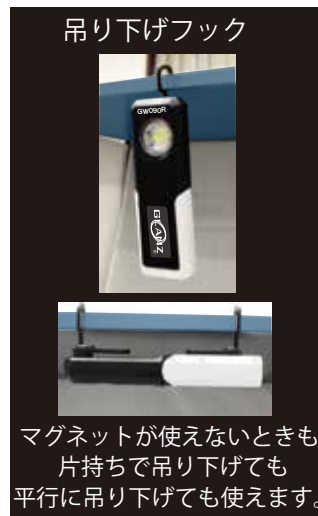

GW090R

充電式ハンディ作業灯900LM

2019新モデル

Li-ion
充電式

あらゆるシーンでフル活用

High Mode 連続点灯 5 時間	明るさ High Mode 600 ルーメン	スマートスイッチ
Power Mode 連続点灯 3.5 時間	明るさ Power Mode 900 ルーメン	ピンジャック充電
Low Mode 連続点灯 16.0 時間	明るさ Low Mode 300 ルーメン	
電源 専用電池 Li-ion	防水 防塵 IPX4 取得	

定価：オープン

ボディカラー	/	ブラック+ホワイト
ボディサイズ	/	38×62×192mm
本体重量	/	300g
本体材質	/	耐熱樹脂
光源	/	COBLED
実用点灯時間	/	3.5h(Power) / 5h(High) / 16h(Low)
明るさ	/	900lm/600lm/300lm
充電時間	/	約 2.0 時間 ~ 2.5 時間
防水等級	/	IPX4
付属品	/	専用アダプター
J A N	/	4571259272327

2時間でフルチャージ
充電が早い

初機能
消灯前約15分~5分前に
フラッシュしてサイン機能付

COBLED+ NEW レンズ
広角に照射 25cm 離れると
120cm を照射

便利 POINT!!

お問い合わせは下記販売店まで